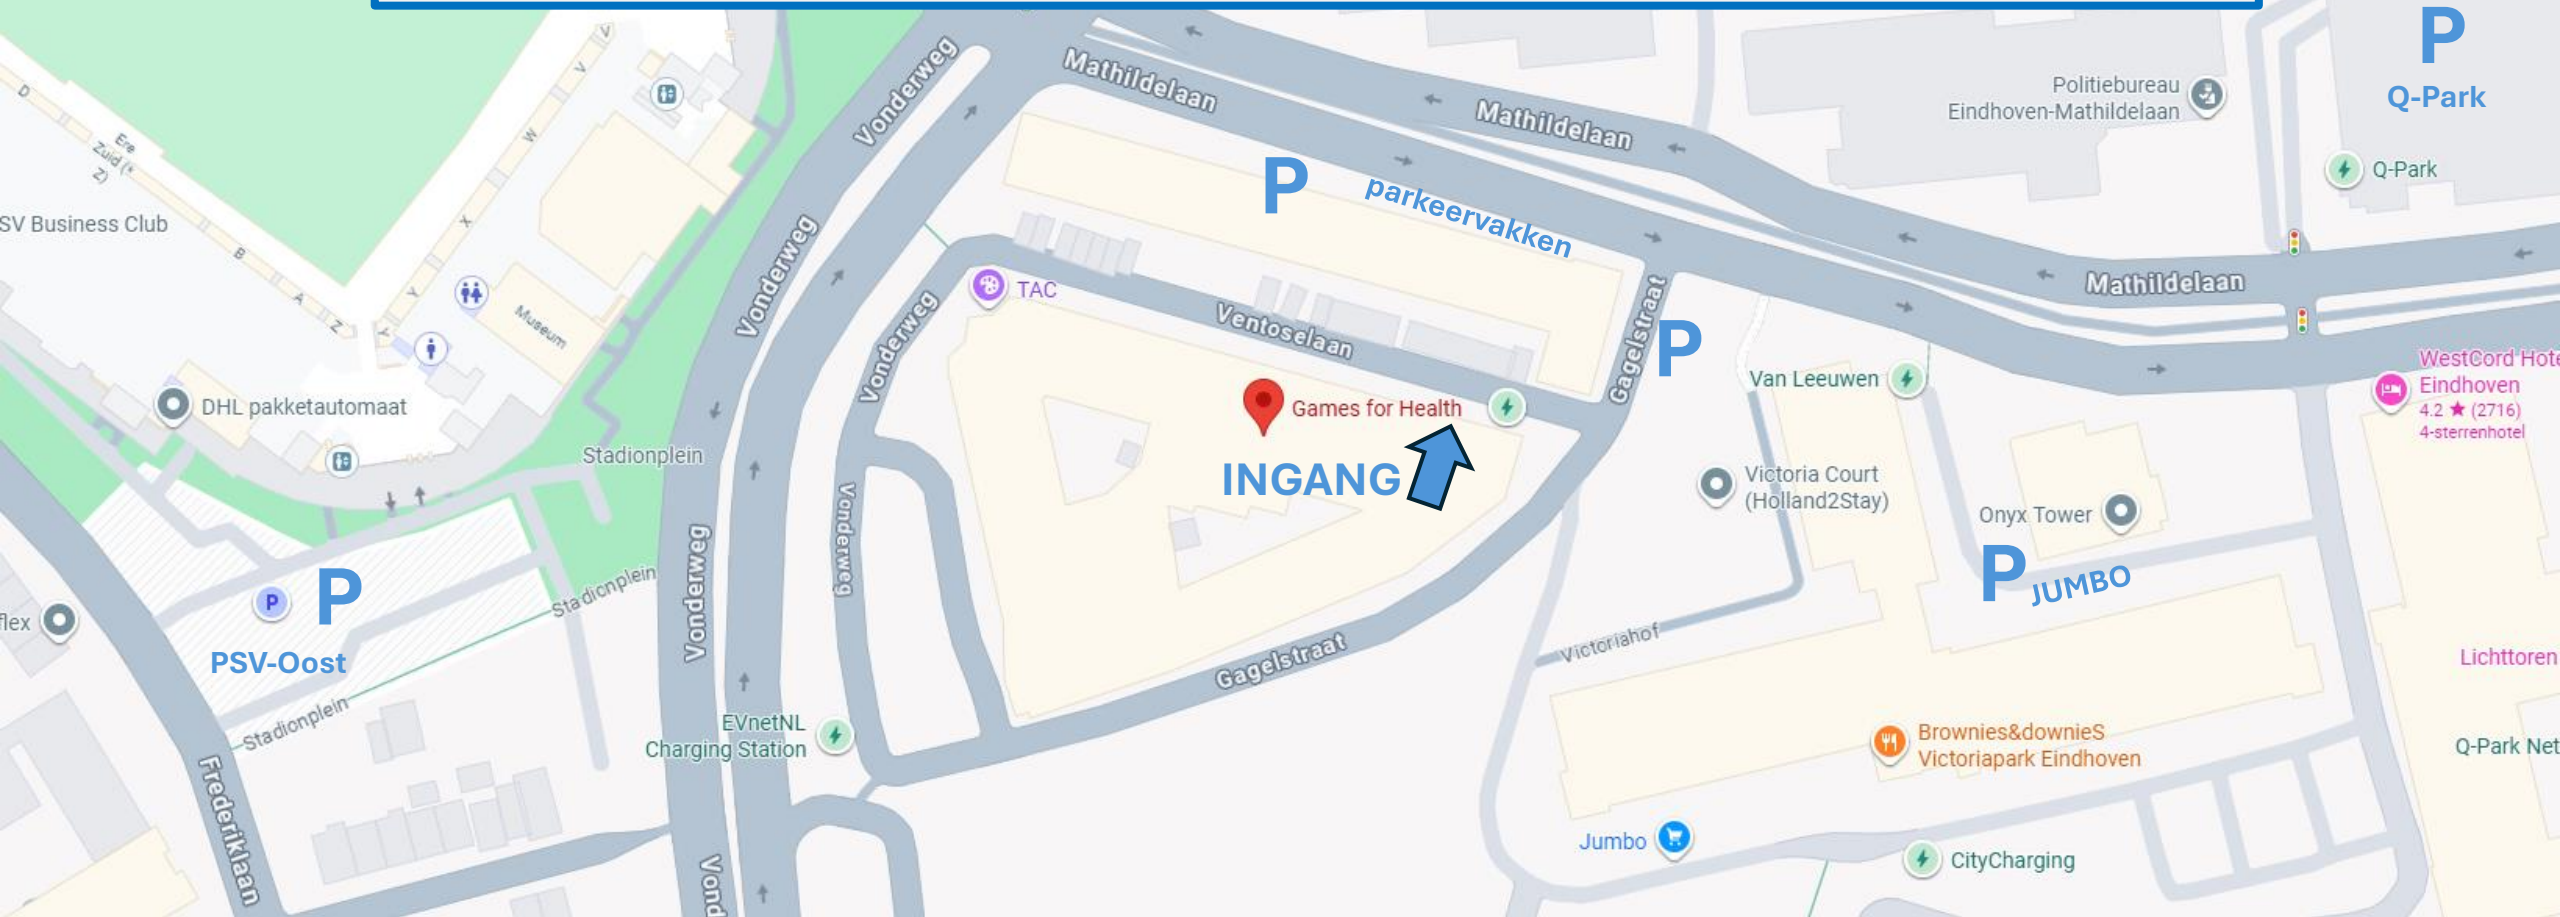

Games for Health is gevestigd in de binnenstad van Eindhoven. Parkeren is alleen mogelijk in de omgeving, op loopafstand, van Games for Health.

### Adressen voor parkeren Games for Health

- Openbare parkeerplaatsen Mathildelaan & Gagelstraat
- Q-Park Mathildelaan, Mathildelaan 2a, 5611 BL, Eindhoven
- PSV West & Oost, Frederiklaan 10a, 5616 NH, Eindhoven
- Parkeerplaats JUMBO, Victoriapark 753, 5611 BN, Eindhoven